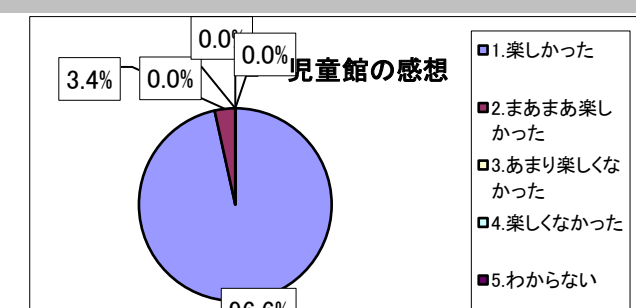

児童館に来てみてどうでしたか

1. 楽しかった	28	96.6%
2. まあまあ楽しかった	1	3.4%
3. あまり楽しくなかった	0	0.0%
4. 楽しくなかった	0	0.0%
5. わからない	0	0.0%
回答合計	29	100.0%