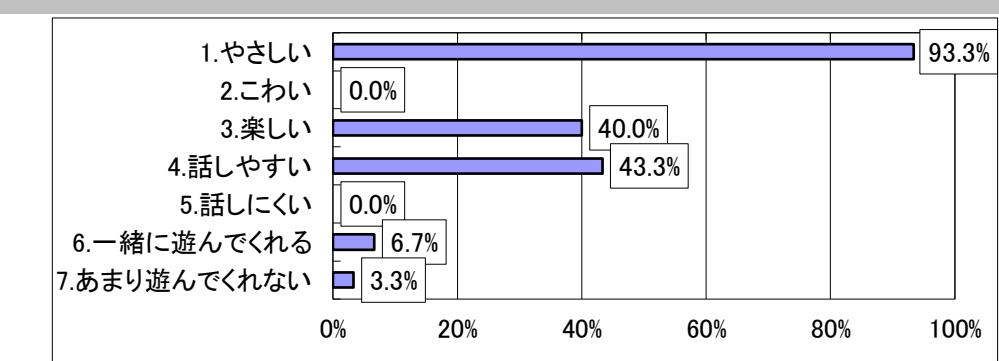

どんな先生ですか

1. やさしい	28	93.3%
2. こわい	0	0.0%
3. 楽しい	12	40.0%
4. 話しやすい	13	43.3%
5. 話にくい	0	0.0%
6. 一緒に遊んでくれる	2	6.7%
7. あまり遊んでくれない	1	3.3%