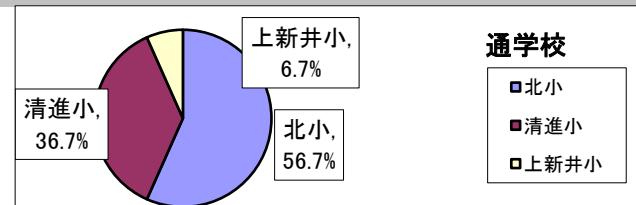

あなたはどこの小学校ですか

北小	17	56.7%
清進小	11	36.7%
上新井小	2	6.7%
回答合計	30	100.0%