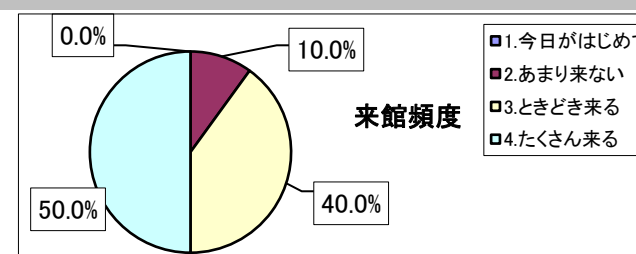

どのくらい児童館に遊びに来ますか

1. 今日がはじめて	0	0.0%
2. あまり来ない	3	10.0%
3. ときどき来る	12	40.0%
4. たくさん来る	15	50.0%
回答合計	30	100.0%