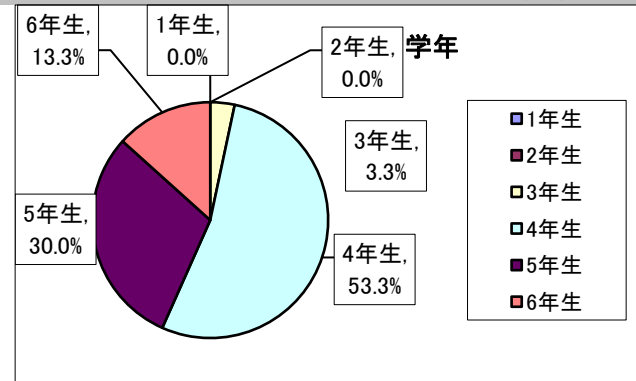

## みどり児童館アンケート（一般小学生用） 結果

令和7年12月1日（月） から 令和7年12月15日（月） にかけて、みどり児童館でアンケート調査を行いましたところ、小学生のみなさんから30件もの回答をいただきました。ご協力、ありがとうございました。アンケート調査の結果は、次のとおりです。

### あなたは何年生ですか

1年生	0	0.0%
2年生	0	0.0%
3年生	1	3.3%
4年生	16	53.3%
5年生	9	30.0%
6年生	4	13.3%
回答合計	30	100.0%