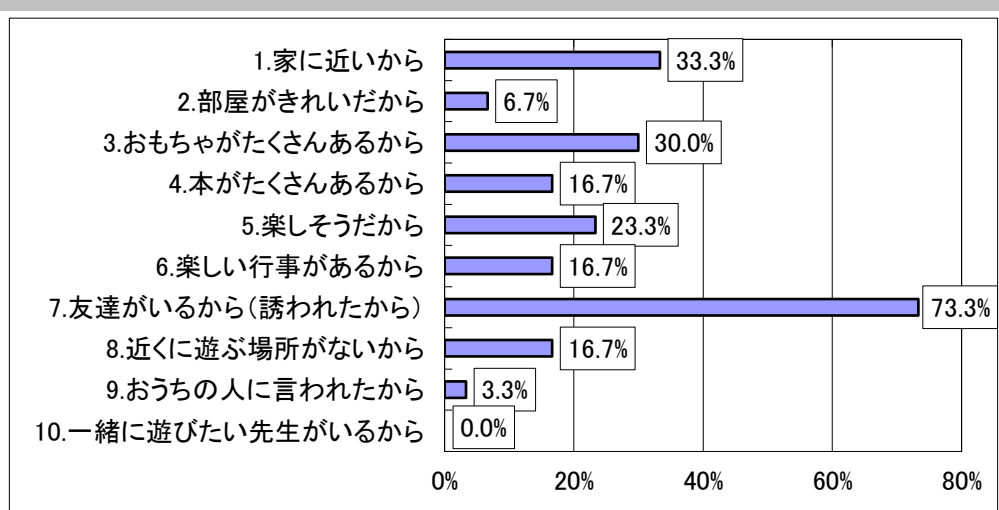

児童館に遊びに来る理由を教えてください

1. 家に近いから	10	33.3%
2. 部屋がきれいだから	2	6.7%
3. おもちゃがたくさんあるから	9	30.0%
4. 本がたくさんあるから	5	16.7%
5. 楽しそうだから	7	23.3%
6. 楽しい行事があるから	5	16.7%
7. 友達がいるから（誘われたから）	22	73.3%
8. 近くに遊ぶ場所がないから	5	16.7%
9. おうちの人に言われたから	1	3.3%
10. 一緒に遊びたい先生がいるから	0	0.0%