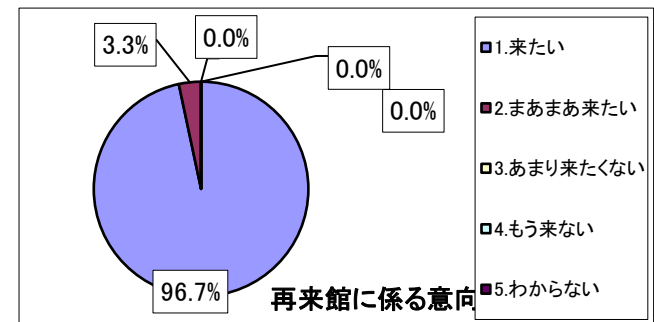

### どんな先生ですか

1. やさしい	28	93.3%
2. こわい	0	0.0%
3. 楽しい	12	40.0%
4. 話しやすい	13	43.3%
5. 話にくい	0	0.0%
6. 一緒に遊んでくれる	2	6.7%
7. あまり遊んでくれない	1	3.3%

### 児童館に来てみてどうでしたか

1. 楽しかった	28	96.6%
2. まあまあ楽しかった	1	3.4%
3. あまり楽しくなかった	0	0.0%
4. 楽しくなかった	0	0.0%
5. わからない	0	0.0%
回答合計	29	100.0%

\*参考 学年別の感想

	1年生	2年生	3年生	4年生	5年生	6年生
1.楽しかった	0 0.0%	0 0.0%	1 100.0%	14 93.3%	9 100.0%	4 100.0%
2.まあまあ楽しかった	0 0.0%	0 0.0%	0 0.0%	1 6.7%	0 0.0%	0 0.0%
3.あまり楽しくなかった	0 0.0%	0 0.0%	0 0.0%	0 0.0%	0 0.0%	0 0.0%
4.楽しくなかった	0 0.0%	0 0.0%	0 0.0%	0 0.0%	0 0.0%	0 0.0%
5.わからない	0 0.0%	0 0.0%	0 0.0%	0 0.0%	0 0.0%	0 0.0%
回答合計	0 0.0%	0 0.0%	1 100.0%	15 100.0%	9 100.0%	4 100.0%

児童館にまた来たいですか

1.来たい	29	96.7%
2.まあまあ来たい	1	3.3%
3.あまり来たくない	0	0.0%
4.もう来ない	0	0.0%
5.わからない	0	0.0%
回答合計	30	100.0%

\*参考 学年別の感想

	1年生	2年生	3年生	4年生	5年生	6年生
1.来たい	0 #DIV/0!	0 #DIV/0!	1 100.0%	15 93.8%	9 100.0%	4 100.0%
2.まあまあ来たい	0 #DIV/0!	0 #DIV/0!	0 0.0%	1 6.3%	0 0.0%	0 0.0%
3.あまり来たくない	0 #DIV/0!	0 #DIV/0!	0 0.0%	0 0.0%	0 0.0%	0 0.0%
4.もう来ない	0 #DIV/0!	0 #DIV/0!	0 0.0%	0 0.0%	0 0.0%	0 0.0%
5.わからない	0 #DIV/0!	0 #DIV/0!	0 0.0%	0 0.0%	0 0.0%	0 0.0%
回答合計	0 #DIV/0!	0 #DIV/0!	1 100.0%	16 100.0%	9 100.0%	4 100.0%